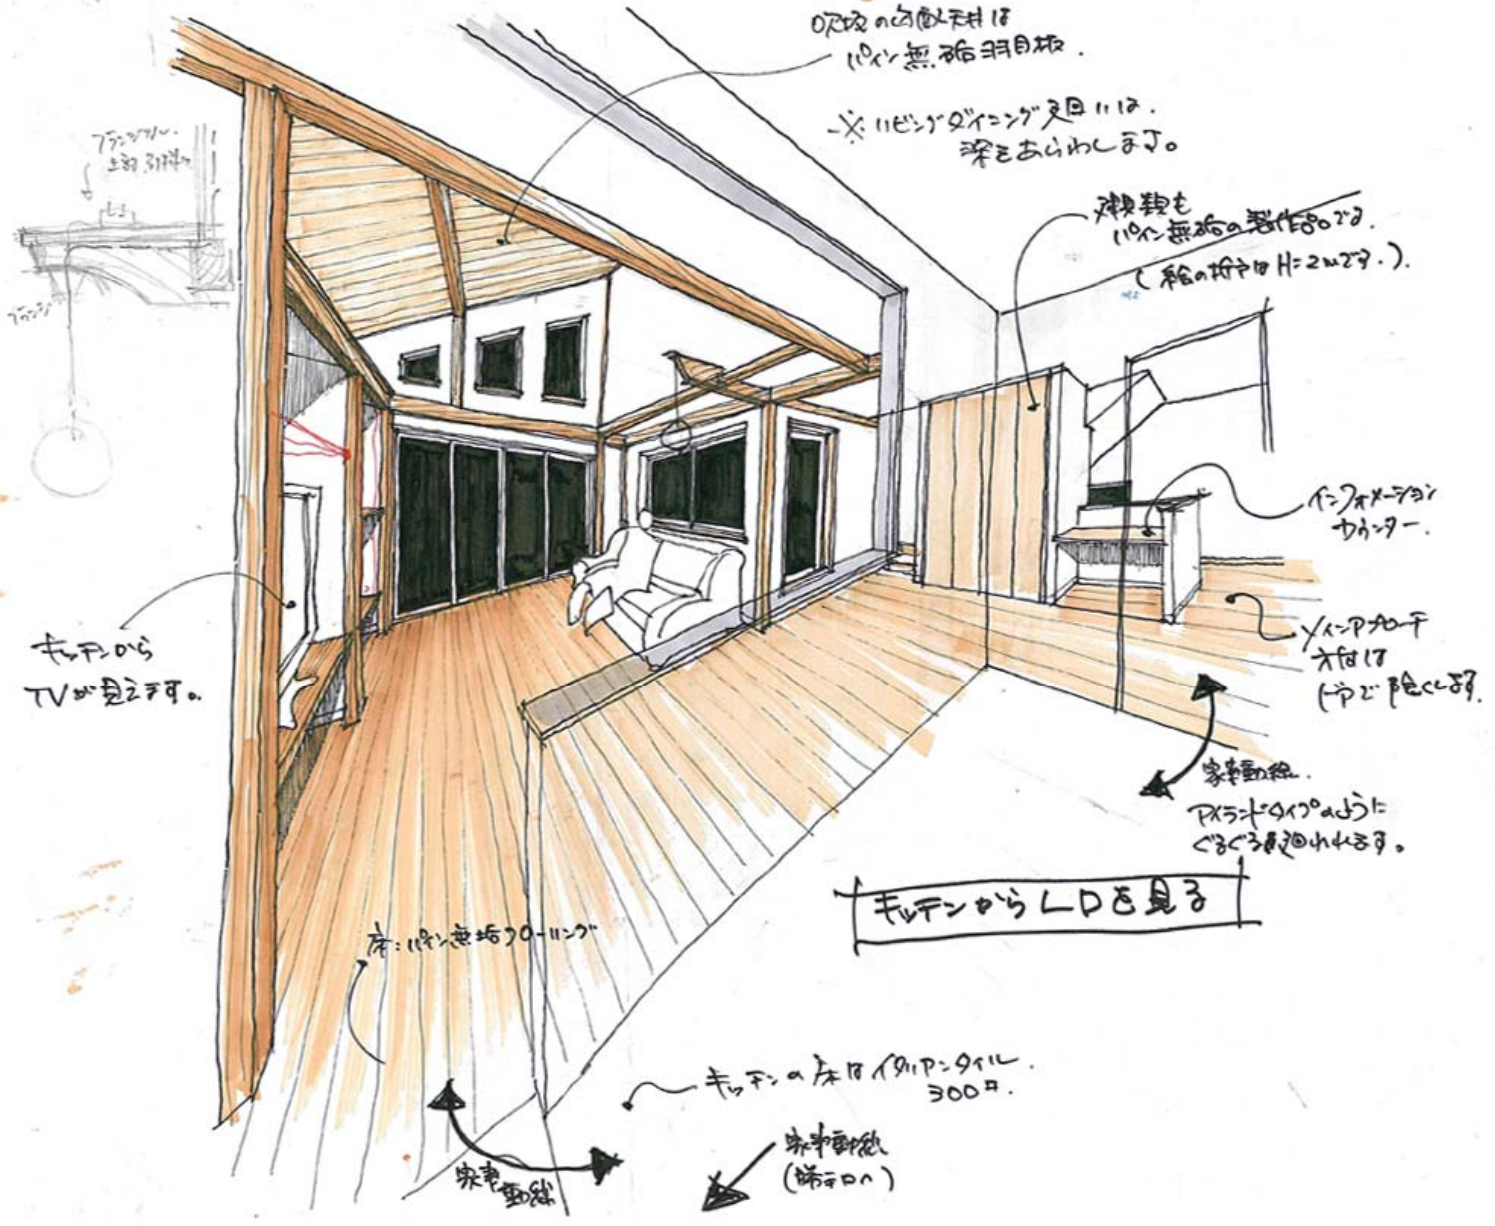

2階建て(南側)27㎡.

020の木材は
10x10無垢材目板.

※11ピッチの天井は
深さを合わせる。

天井も
10x10無垢材目板。
(板の間隔はH=200mm.)

フルフロア
TVが設置可能。

1.5m x 1.5m
ダイニング
テーブル。

1.5m x 1.5m
ダイニング
テーブル
(1.5m x 1.5m)

※11ピッチの天井は
深さを合わせる。

フルフロアLDを見る

※11ピッチの天井は
深さを合わせる。

フルフロアの床は1911P=911L
300mm.

※11ピッチの天井は
深さを合わせる。

※11ピッチの天井は
深さを合わせる。